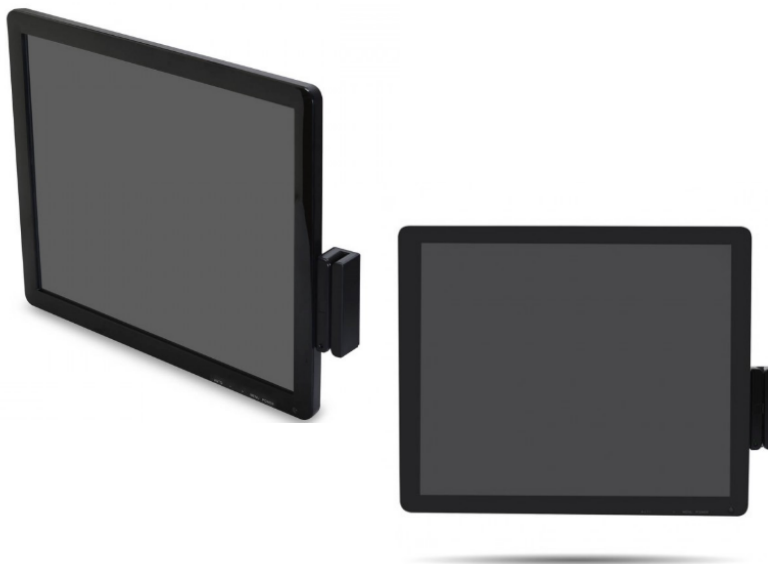

Ижевск (3412)26-03-58
Иркутск (395)279-98-46
Казань (843)206-01-48
Калининград (4012)72-03-81
Калуга (4842)92-23-67
Кемерово (3842)65-04-62
Киров (8332)68-02-04
Краснодар (861)203-40-90
Красноярск (391)204-63-61
Курск (4712)77-13-04
Липецк (4742)52-20-81
Киргизия (996)312-96-26-47

Магнитогорск (3519)55-03-13
Москва (495)268-04-70
Мурманск (8152)59-64-93
Набережные Челны (8552)20-53-41
Нижний Новгород (831)429-08-12
Новокузнецк (3843)20-46-81
Новосибирск (383)227-86-73
Омск (3812)21-46-40
Орел (4862)44-53-42
Оренбург (3532)37-68-04
Пенза (8412)22-31-16
Казахстан (772)734-952-31

Пермь (342)205-81-47
Ростов-на-Дону (863)308-18-15
Рязань (4912)46-61-64
Самара (846)206-03-16
Санкт-Петербург (812)309-46-40
Саратов (845)249-38-78
Севастополь (8692)22-31-93
Симферополь (3652)67-13-56
Смоленск (4812)29-41-54
Сочи (862)225-72-31
Ставрополь (8652)20-65-13
Таджикистан (992)427-82-92-69

Сургут (3462)77-98-35
Тверь (4822)63-31-35
Томск (3822)98-41-53
Тула (4872)74-02-29
Тюмень (3452)66-21-18
Ульяновск (8422)24-23-59
Уфа (347)229-48-12
Хабаровск (4212)92-98-04
Челябинск (351)202-03-61
Череповец (8202)49-02-64
Ярославль (4852)69-52-93

<https://mertech.nt-rt.ru> || mck@nt-rt.ru

Сенсорный POS-монитор MERTECH СТ-17ТМ без подставки

Описание

Технические параметры

Встроенный считыватель пластиковых карт	есть
Установка	крепление VESA
Дисплей	
Количество цветов	16.2 м
Сенсор	Резистивный 5-wire
Диагональ	17.1"
Разрешение	800x600
Интерфейсы	
Интерфейсы	USB; VGA; HDMI
Корпус	
Цвет	черный
Комплектация	
Гарантийный талон	1 год